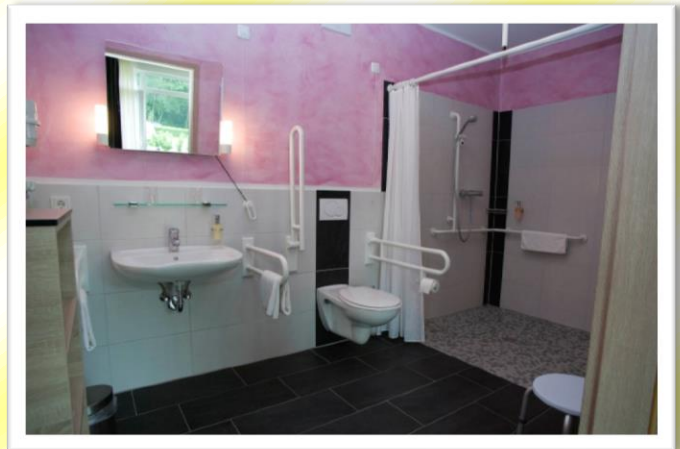

Barrierefreier Ausflugsspaß...

...im 3-Sterne-Superior-
Ringhotel Alfsee-Piazza

Leistungen

- 2Übernachtungen für 2Erwachsene inkl. vielfältigem Frühstück vom Buffet
- 1Fahrt auf der Kartbahn inkl. Sturmhaube und Helm
- Freier Eintritt zum Badesee
- 1Flasche Wasser auf dem Zimmer
- Kostenloses W-Lan im Hotel

Mögliche Anreise

Donnerstag bis Sonntag

01.04.- 31.10.2017

Preis

114,-€ pro Person im Doppelzimmer

Unser modernes Hotel ist barrierefrei. Schon bei der Planung haben wir an weitgehende Bewegungsfreiheit gedacht. Dazu gehört auch ein großzügig geschnittenes Zimmer von 42m², das ganz und gar behindertengerecht eingerichtet wurde. So kann sich jeder Gast bei uns wohlfühlen und seinen Aufenthalt von Anfang an genießen.