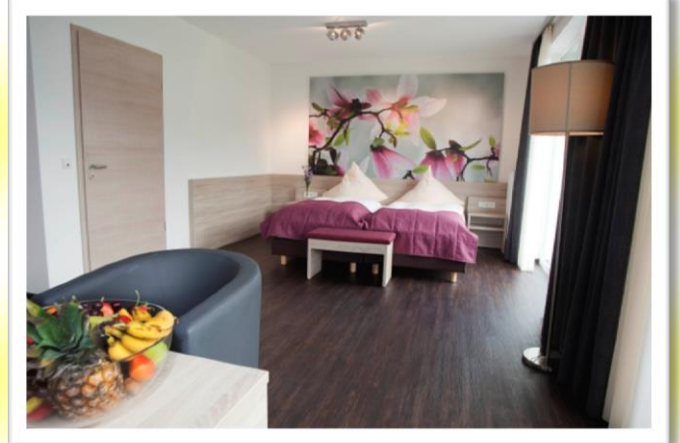

Barrierefreier Ausflugsspaß...

...im 3-Sterne-Superior-
Ringhotel Alfsee-Piazza

Leistungen

- 2Übernachtungen für 2Erwachsene inkl. vielfältigem Frühstück vom Buffet
- 1Fahrt auf der Kartbahn inkl. Sturmhaube und Helm
- Freier Eintritt zum Badesee
- 1Flasche Wasser auf dem Zimmer
- Kostenloses W-Lan im Hotel

Mögliche Anreise

Donnerstag bis Sonntag

01.04.- 31.10.2017

Preis

114,-€ pro Person im Doppelzimmer

Unser modernes Hotel ist barrierefrei. Schon bei der Planung haben wir an weitgehende Bewegungsfreiheit gedacht. Dazu gehört auch ein großzügig geschnittenes Zimmer von 42m², das ganz und gar behindertengerecht eingerichtet wurde. So kann sich jeder Gast bei uns wohlfühlen und seinen Aufenthalt von Anfang an genießen.